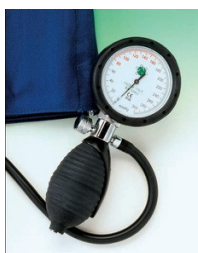

# VÉRNYOMÁSMÉRŐK, FONENDOSZKÓPOK

## Analóg vérnyomásmérők

**RIESTER Big Ben**  
asztali vagy fali

nagyméretű órával,  
masszív - megbízható műszer

**Italy ABS**

ütésálló ház,  
egybeépített óra és pumpa

**Riester Precisa**

német gyártmányú,  
fémházas műszer

**KAWE Mastermed**

német gyártmányú,  
fémházas műszer  
felőtt mandzsettával

**Riester Babyphon**

Gyermekek mérésére  
kifejlesztett műszer,  
3 db különféle mandzsettával.

**„Higanymentes”  
vérnyomásmérő**

Higany  
helyett LCD kijelző

Egy és kétsőves változatban, felnőtt, gyermek, csecsemő és újszülött méretű mandzsetták.