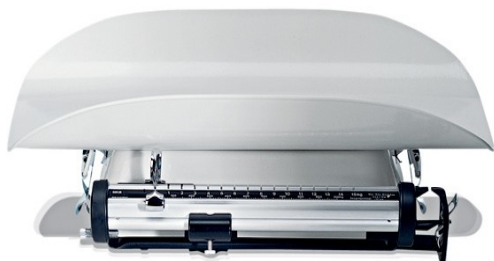

Hitelesített személymérlegek

Seca 711

Tolósúlyos állványos személymérleg

Méréshatár: 220 kg
Osztás: 100 g
Gördíthető
Kiegészíthető:
SECA 220 magasságmérővel

SECA 799

Digitális állványos személymérleg

Méréshatár: 200 kg
Osztás: 100 g < 150 kg > 200 g
Gördíthető
Kiegészíthető:
SECA 220 magasságmérővel
Hálózati adapterrel

SOEHNLE
digitális csecsemőmérleg

Kapacitás: 20 kg
Osztás: 10 g
Nem levehető tálca.

SOEHNLE
digitális csecsemőmérleg

Kapacitás: 20 kg
Osztás: 10 g
Levehető tálca.

Hitelesített csecsemőmérlegek

SECA 745
tolósúlyos csecsemőmérleg

Kapacitás: 16 kg
Osztás: 10 g
Levehető tálca.

SECA 336
digitális csecsemőmérleg

Kapacitás: 15 kg
Osztás: 10 g
Nem levehető tálca.
Opció: rászerezhető hosszmérő

SECA 834
digitális csecsemőmérleg

Kapacitás: 20 kg
Osztás: 20 g
Levehető tálca.